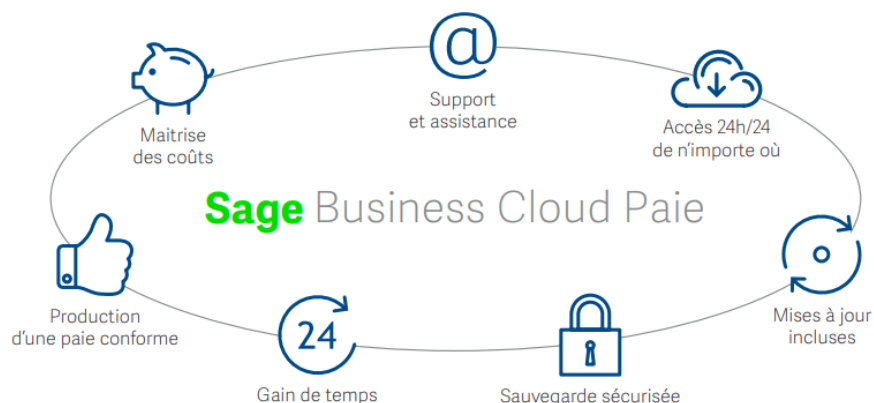

Bienvenue dans l'univers de la gestion avec Inseco

Sage Business Cloud Paie

La paie en SaaS, simple, rapide et conforme.

Gérer la paie, c'est simple
avec le Cloud

sage

La solution Sage Business Cloud Paie est un service de réalisation de bulletins de paie et de déclarations sociales pour les petites et moyennes entreprises.

Accessible en mode SaaS, vous disposez d'une application mise à jour automatiquement en permanence par des spécialistes de la législation sociale et du traitement de la paie.

Réalisez vos paies sereinement grâce à une application en ligne, sécurisée, intuitive et performante

Vous pouvez également déléguer partiellement ou totalement la gestion de la paie auprès de spécialistes métier toujours disponibles pour vous

- Aucun logiciel, de serveur ni de mise à jour à installer.
- Un accès permanent à vos données à partir d'une simple connexion Internet, 24h/24 et 7j/7.
- Vos données sont stockées et archivées en toute sécurité.
- Dès que votre dossier est paramétré, vous saisissez les éléments variables du mois sur internet. S'ils sont identiques d'un mois sur l'autre, un simple clic suffit pour obtenir vos bulletins qu'il vous suffit d'imprimer.
- Les états de paie sont calculés automatiquement.
- Vous télédeclarez directement : DSN, AED, DADS-U.

- Un accompagnement par des experts métier pour :
- Mettre en place et administrer votre dossier
- Prendre en charge partiellement ou totalement la réalisation du traitement de votre chaîne paie tous les mois
- Vous aider à l'utilisation de l'application
- Répondre à toutes vos interrogations concernant les règles légales